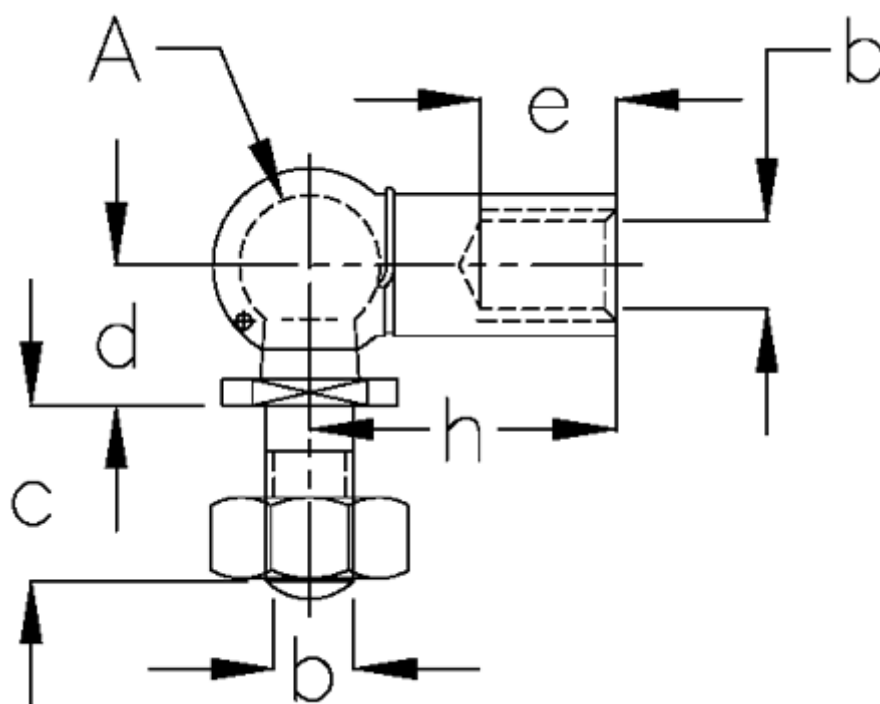

Varenummer: 140225811A
Beskrivelse: KLEE Vinkelled CS 19 M16, højre
DIN 71802 rustfast

Mål

A	= 19
b	= M16, højre
c	= 28
d	= 20
e	= 21.5
h	= 45
NV	= 16
vægt kg/1000	= 220.9